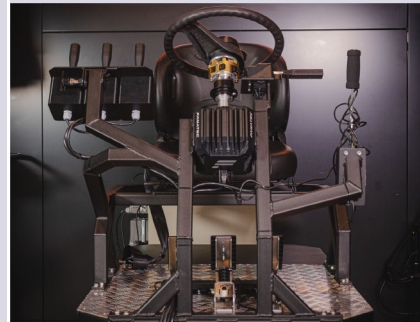

FLUJO DE LA EXPERIENCIA: MANEJO SEGURO DE MONTACARGA

CASOS DE ACCIDENTE: MANEJO SEGURO DE MONTACARGA

COMPONENTES

Computadora de
mesa

Casco Oculus Quest 2

Plataforma del
vehículo

Televisor/Rack

FLUJO DE LA EXPERIENCIA: MANEJO SEGURO DE MONTACARGA

Caso de accidente	Descripción	Imagen de referencia	Imagen de desenlace
<p>No permitir pasajeros en el montacargas. (Tecla 6)</p>	<p>El operario debe pitar para rechazar la petición del compañero.</p>		
<p>Solicitar a peatones retirarse del espacio de trabajo. (Tecla 7)</p>	<p>El operario debe pitar para pedirle al compañero retirarse del área.</p>		
<p>No bajar la rampa en dirección errónea. (Tecla 3)</p>	<p>El operario debe llevar la carga en dirección opuesta a la rampa.</p>		
<p>Tocar el claxon al cruzar esquinas. (Tecla 2)</p>	<p>El operario debe pitar para anunciar que va a cruzar una intersección o esquina.</p>		
<p>No golpear las estanterías. (Inicio de la experiencia) (Tecla R) (Tecla 2) (Tecla 5)</p>	<p>El operario no debe golpear las estanterías.</p>		